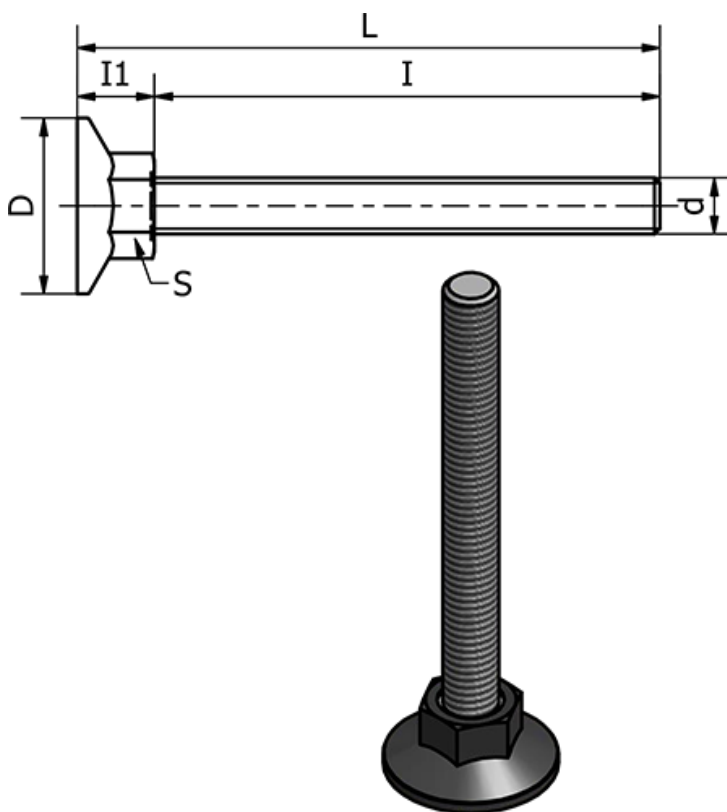

Varenummer: 2310431117S
Beskrivelse: E+G Stilleben
LX.25-SW13-SST-M8X54-S

Mål

d	= M8
D	= 25
I	= 54
I1	= 11
L	= 65
Max statisk belastning (N)	= 2500
S	= 13
Type	= AISI 304 Rustfast

Vægt (g) = -